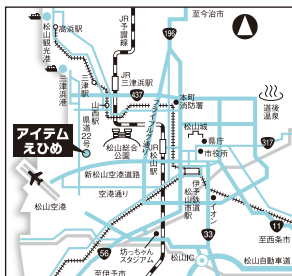

※主催者の意向により、掲載していないイベントもございます。

アイテムえひめへの アクセス

- 松山空港から車で約5分
- JR松山駅から車で約15分
- 松山観光港から車で約10分
- 松山市駅から定期路線バスが30分毎に運行
- 立体駐車場 750台 150円/1時間
6時間を超えて24時間まで一律1,000円
※24時間以降上記の繰り返し

愛媛FAZ URL <https://itemehime.com/>