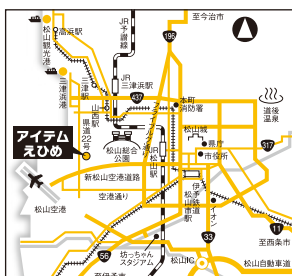

なお、新型コロナウイルス感染症の急増に伴い、三密などを回避するため、アイテムえひめでの記念式典等は実施しませんので、ふるってクイズにご応募をいただきますようご案内申し上げます。

応募して当てよう!

愛媛国際貿易センター(アイテムえひめ) 来場者総数1千万人達成記念クイズ

問題

アイテムえひめは、令和3年8月に開館以来の総来場者数〇〇万人を達成しました。
この〇〇に入る数字と漢字をお答えください。

応募方法

①クイズの答え ②郵便番号及び住所 ③氏名 ④電話番号

①~④の必要事項をご記入の上、ハガキ、FAX、メールによりお送り下さい。詳細及び応募先につきましては「アイテムえひめ」のホームページをご覧ください。

賞品

【アイテム賞】

愛媛県産和牛ロースすき焼き用 1名様

伊予牛
絹の味

【FAZ賞】

愛媛のあじわい柑橘100
1,000ml×6本/ケース 10名様

※賞品手配の都合上、
同等品に変更になる場合がございます。

個人情報について

ご記入頂いた個人情報は、今回のクイズの抽選及び賞品発送にのみ使用いたします。また、賞品発送後には速やかに個人情報を廃棄します。なお、当選されました方は、ホームページで市町名と名字を発表させていただきます。(例 松山市 松山様)

アイテムえひめへの アクセス

- 松山空港から車で約5分
- JR松山駅から車で約15分
- 松山観光港から車で約10分
- 松山市駅から定期路線バスが30分毎に運行
- 立体駐車場 750台 150円/1時間
6時間を超えて24時間まで一律1,000円
※24時間以降上記の繰り返し